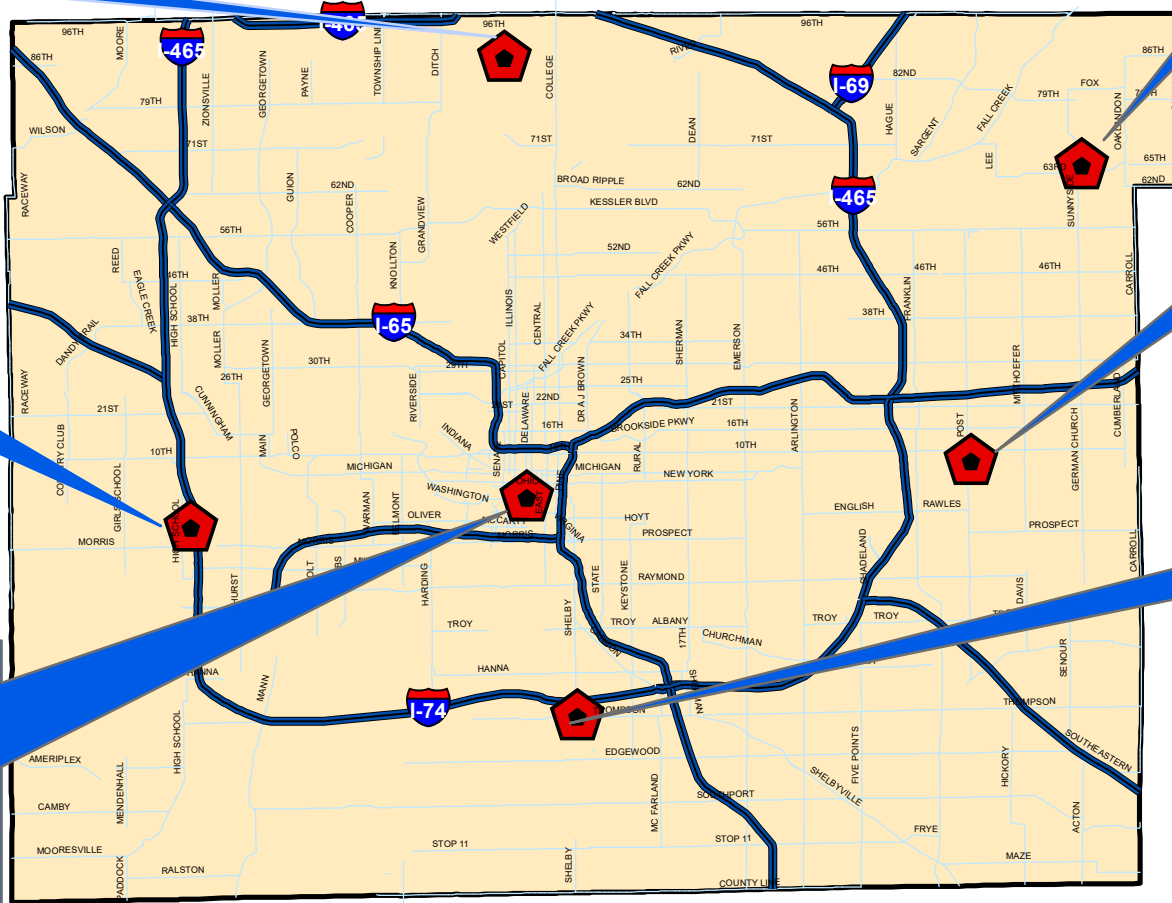

Condado de Marion Votación Anticipada - Ubicaciones y Horarios

24 de octubre - 01 de noviembre

Lunes - Viernes: 11:00am - 7:00pm
Sábado y Domingo: 10:00am - 5:00pm

St. Luke's UMC
100 W 86th St

MSD Lawrence
Admin Building
6501 Sunnyside Rd

Krannert Park
Community Center
605 S High School Rd

Warren Township
Government Center
501 N Post Rd

City-County Building
200 E Washington St, W122

Perry Township
Government Center
4925 Shelby St

Votación anticipada extendida
24 de octubre - 01 de noviembre
8:00am - 7:00pm